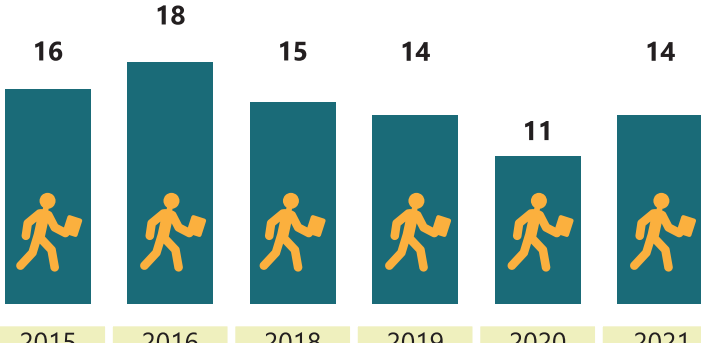

V roce 2021 měl medián hodnotu 350 Kč. Na rozdíl od průměru (653 Kč) není medián tak citlivý na extrémní hodnoty.

Barevná plocha zobrazuje kvartilové rozpětí, pro rok 2021 s hodnotou 200 Kč až 700 Kč. V něm se vyskytuje polovina všech odpovědí – jedna čtvrtina nad mediánem a jedna čtvrtina pod mediánem.

DĚLKA NÁVŠTĚVY

V roce 2021 čtenáři v průměru strávili při jedné návštěvě v knihovně 21 minut.

POČET NÁVŠTĚV

V roce 2021 čtenáři navštívili knihovnu v průměru 14krát.

PREZENČNÍ VÝPŮJČKY

V roce 2021 čtenáři využili přímo v knihovně z volného výběru průměrně 4 tituly během jedné návštěvy.