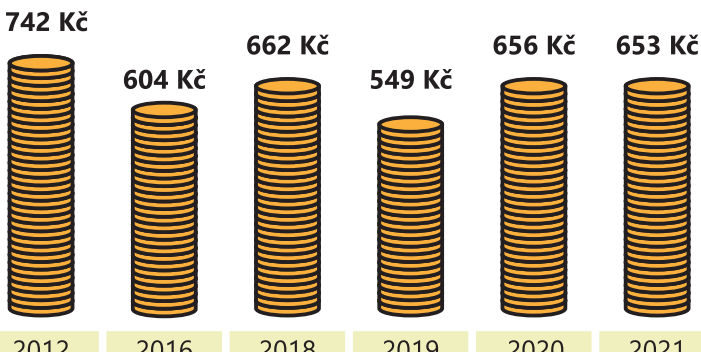

HODNOTA NÁVŠTĚVY KNIHOVNY V ROCE 2021

PRŮZKUM MĚSTSKÉ KNIHOVNY V PRAZE

Výzkum byl uskutečněn ve spolupráci MKP a Univerzity Pardubice, Fakulty ekonomicko-správní.

Hodnota návštěvy je jeden z hlavních ukazatelů, které používáme pro výpočet efektivity služeb knihovny. Tento výpočet vyjadřuje, jak se společnosti vrací investice do služeb knihovny.

Odpovědělo **1 223** náhodně vybraných aktivních čtenářů knihovny.

PRŮMĚR OCENĚNÍ NÁVŠTĚVY

Čtenáři si v roce 2021 cení jednu návštěvu v průměru na 653 Kč.

MEDIÁN OCENĚNÍ NÁVŠTĚVY

Medián je podobně jako průměr popisnou statistikou pro vyjádření střední hodnoty. Zjednodušeně dělí soubor tak, aby polovina hodnot byla menší než medián a druhá polovina větší než medián.

V roce 2021 měl medián hodnotu 350 Kč. Na rozdíl od průměru (653 Kč) není medián tak citlivý na extrémní hodnoty.

Barevná plocha zobrazuje kvartilové rozpětí, pro rok 2021 s hodnotou 200 Kč až 700 Kč. V něm se vyskytuje polovina všech odpovědí – jedna čtvrtina nad mediánem a jedna čtvrtina pod mediánem.