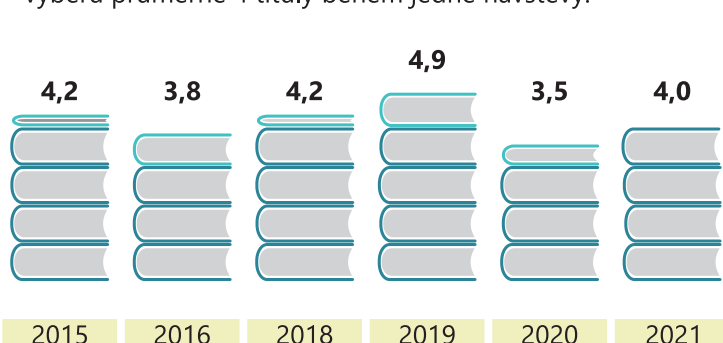

V roce 2021 měl medián hodnotu 350 Kč. Na rozdíl od průměru (653 Kč) není medián tak citlivý na extrémní hodnoty.

Barevná plocha zobrazuje kvartilové rozpětí, pro rok 2021 s hodnotou 200 Kč až 700 Kč. V něm se vyskytuje polovina všech odpovědí – jedna čtvrtina nad mediánem a jedna čtvrtina pod mediánem.

DĚLKA NÁVŠTĚVY

V roce 2021 čtenáři v průměru strávili při jedné návštěvě v knihovně 21 minut.

POČET NÁVŠTĚV

V roce 2021 čtenáři navštívili knihovnu v průměru 14krát.

PREZENČNÍ VÝPŮJČKY

V roce 2021 čtenáři využili přímo v knihovně z volného výběru průměrně 4 tituly během jedné návštěvy.

ABSENČNÍ VÝPŮJČKY

Nejvíce si čtenáři půjčují knížky z volného výběru.

V roce 2021 si při jedné návštěvě v průměru půjčili domů 2,9 titulu z volného výběru.