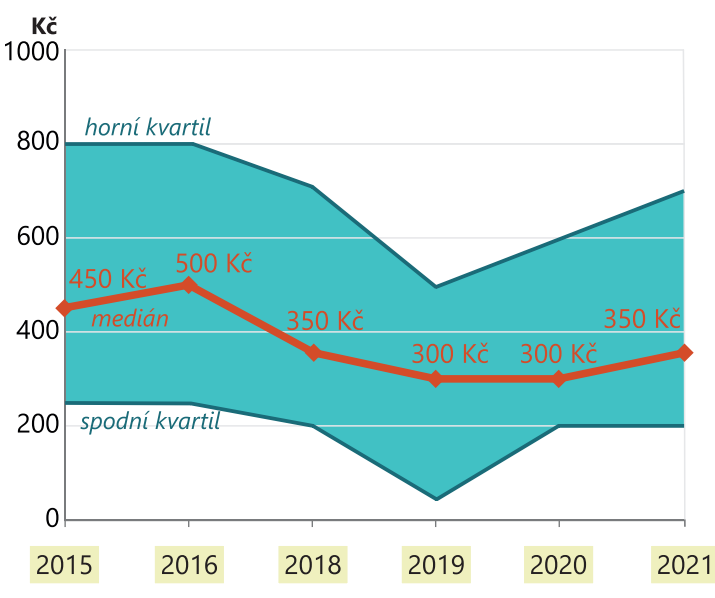

HODNOTA NÁVŠTĚVY KNIHOVNY V ROCE 2021

PRŮZKUM MĚSTSKÉ KNIHOVNY V PRAZE

Výzkum byl uskutečněn ve spolupráci MKP a Univerzity Pardubice, Fakulty ekonomicko-správní.

Hodnota návštěvy je jeden z hlavních ukazatelů, které používáme pro výpočet efektivity služeb knihovny. Tento výpočet vyjadřuje, jak se společnosti vrací investice do služeb knihovny.

Odpovědělo **1 223** náhodně vybraných aktivních čtenářů knihovny.

PRŮMĚR OCENĚNÍ NÁVŠTĚVY

Čtenáři si v roce 2021 cení jednu návštěvu v průměru na 653 Kč.

MEDIÁN OCENĚNÍ NÁVŠTĚVY

Medián je podobně jako průměr popisnou statistikou pro vyjádření střední hodnoty. Zjednodušeně dělí soubor tak, aby polovina hodnot byla menší než medián a druhá polovina větší než medián.

V roce 2021 měl medián hodnotu 350 Kč. Na rozdíl od průměru (653 Kč) není medián tak citlivý na extrémní hodnoty.

Barevná plocha zobrazuje kvartilové rozpětí, pro rok 2021 s hodnotou 200 Kč až 700 Kč. V něm se vyskytuje polovina všech odpovědí – jedna čtvrtina nad mediánem a jedna čtvrtina pod mediánem.