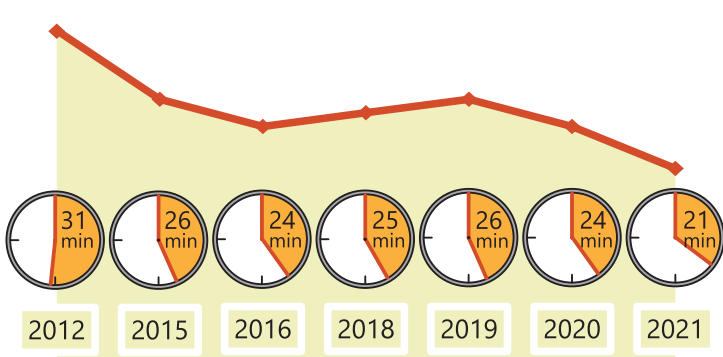

HODNOTA NÁVŠTĚVY KNIHOVNY V ROCE 2021

PRŮZKUM MĚSTSKÉ KNIHOVNY V PRAZE

Výzkum byl uskutečněn ve spolupráci MKP a Univerzity Pardubice, Fakulty ekonomicko-správní.

Hodnota návštěvy je jeden z hlavních ukazatelů, které používáme pro výpočet efektivity služeb knihovny. Tento výpočet vyjadřuje, jak se společnosti vrací investice do služeb knihovny.

Odpovědělo **1 223** náhodně vybraných aktivních čtenářů knihovny.

PRŮMĚR OCENĚNÍ NÁVŠTĚVY

Čtenáři si v roce 2021 cení jednu návštěvu v průměru na 653 Kč.

MEDIÁN OCENĚNÍ NÁVŠTĚVY

Medián je podobně jako průměr popisnou statistikou pro vyjádření střední hodnoty. Zjednodušeně dělí soubor tak, aby polovina hodnot byla menší než medián a druhá polovina větší než medián.

V roce 2021 měl medián hodnotu 350 Kč. Na rozdíl od průměru (653 Kč) není medián tak citlivý na extrémní hodnoty.

Barevná plocha zobrazuje kvartilové rozpětí, pro rok 2021 s hodnotou 200 Kč až 700 Kč. V něm se vyskytuje polovina všech odpovědí – jedna čtvrtina nad mediánem a jedna čtvrtina pod mediánem.

DĚLKA NÁVŠTĚVY

V roce 2021 čtenáři v průměru strávili při jedné návštěvě v knihovně 21 minut.

POČET NÁVŠTĚV

V roce 2021 čtenáři navštívili knihovnu v průměru 14krát.

PREZENČNÍ VÝPŮJČKY

V roce 2021 čtenáři využili přímo v knihovně z volného výběru průměrně 4 tituly během jedné návštěvy.